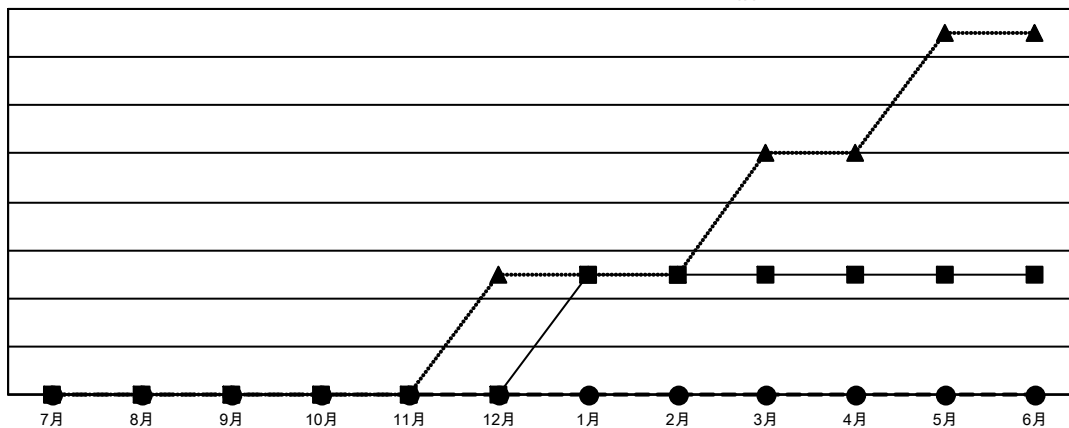

GAT MONTHLY MEMBERSHIP PROGRESS REPORT

Results as of: 7/31/2023

Multiple District 331

LOCATION: JAPAN

クラブ			
結果：2023-2024			
四半期	新クラブ目標	新クラブ	解散クラブ
7月/8月/9月	0	0	0
10月/11月/12月	0	0	0
1月/2月/3月	1	0	0
4月/5月/6月	0	0	0

名			
結果：2023-2024			
四半期	会員純増目標	会員増強実績	退会者(転籍を含む)実際
7月/8月/9月	125	128	61
10月/11月/12月	105	0	0
1月/2月/3月	76	0	0
4月/5月/6月	25	0	0

新クラブ目標及び実績累計

会員目標及び実績累計

解散クラブ: 0	
退会者	
物故会員	4
クラブ解散	0
その他	57
合計	61

63 CLUBS OF 186 一名以上の新会
員を登録