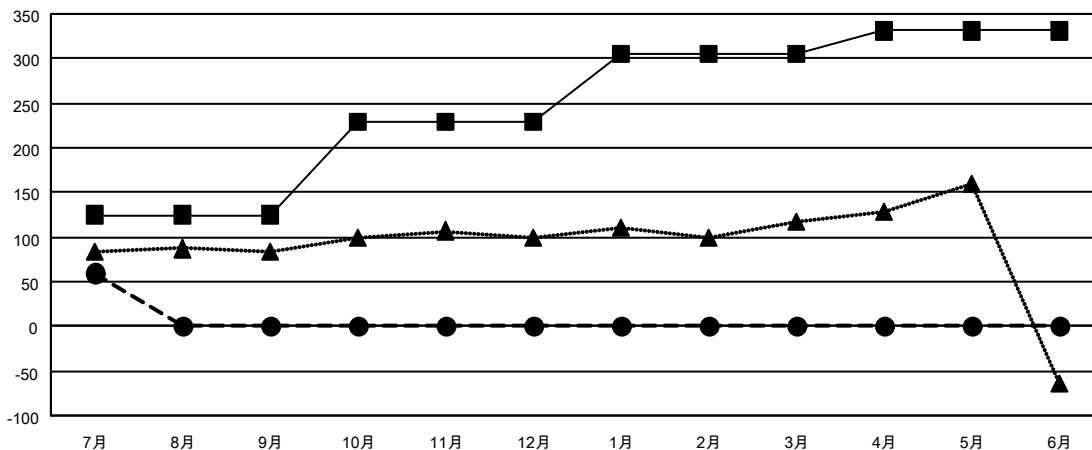

GAT MONTHLY MEMBERSHIP PROGRESS REPORT

Results as of: 7/31/2023

Multiple District 331

LOCATION: JAPAN

クラブ			
結果：2023-2024			
四半期	新クラブ目標	新クラブ	解散クラブ
7月/8月/9月	0	0	0
10月/11月/12月	0	0	0
1月/2月/3月	1	0	0
4月/5月/6月	0	0	0

名			
結果：2023-2024			
四半期	会員純増目標	会員増強実績	退会者(転籍を含む)実際
7月/8月/9月	125	128	61
10月/11月/12月	105	0	0
1月/2月/3月	76	0	0
4月/5月/6月	25	0	0

新クラブ目標及び実績累計

会員目標及び実績累計

解散クラブ: 0	
退会者	
物故会員	4
クラブ解散	0
その他	57
合計	61

63 CLUBS OF 186 一名以上の新会
員を登録